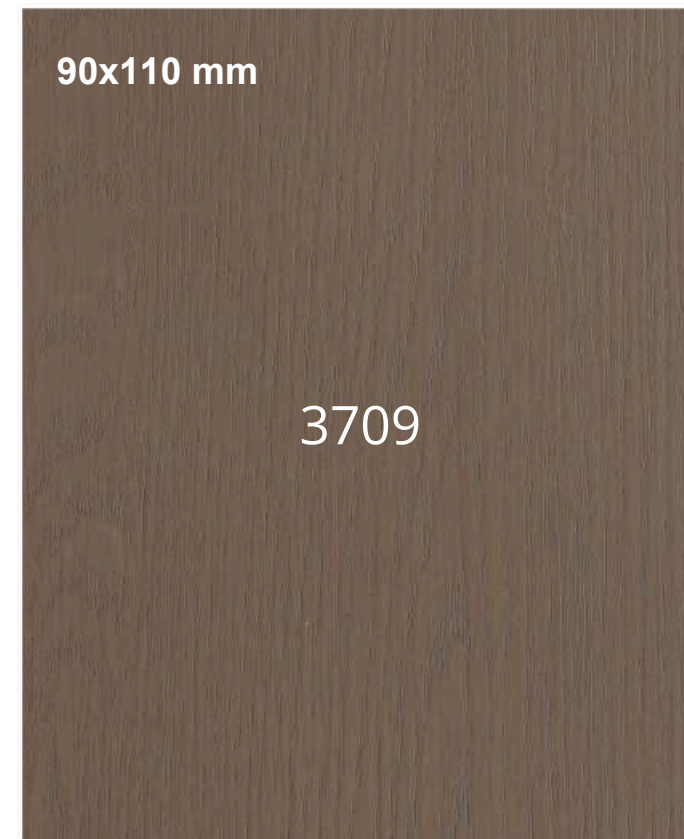

An edge of elegance

Premium

The core of exuberant realm

90x200 mm

3710

3710 | CHOCO BIRCH

90x110 mm

3709